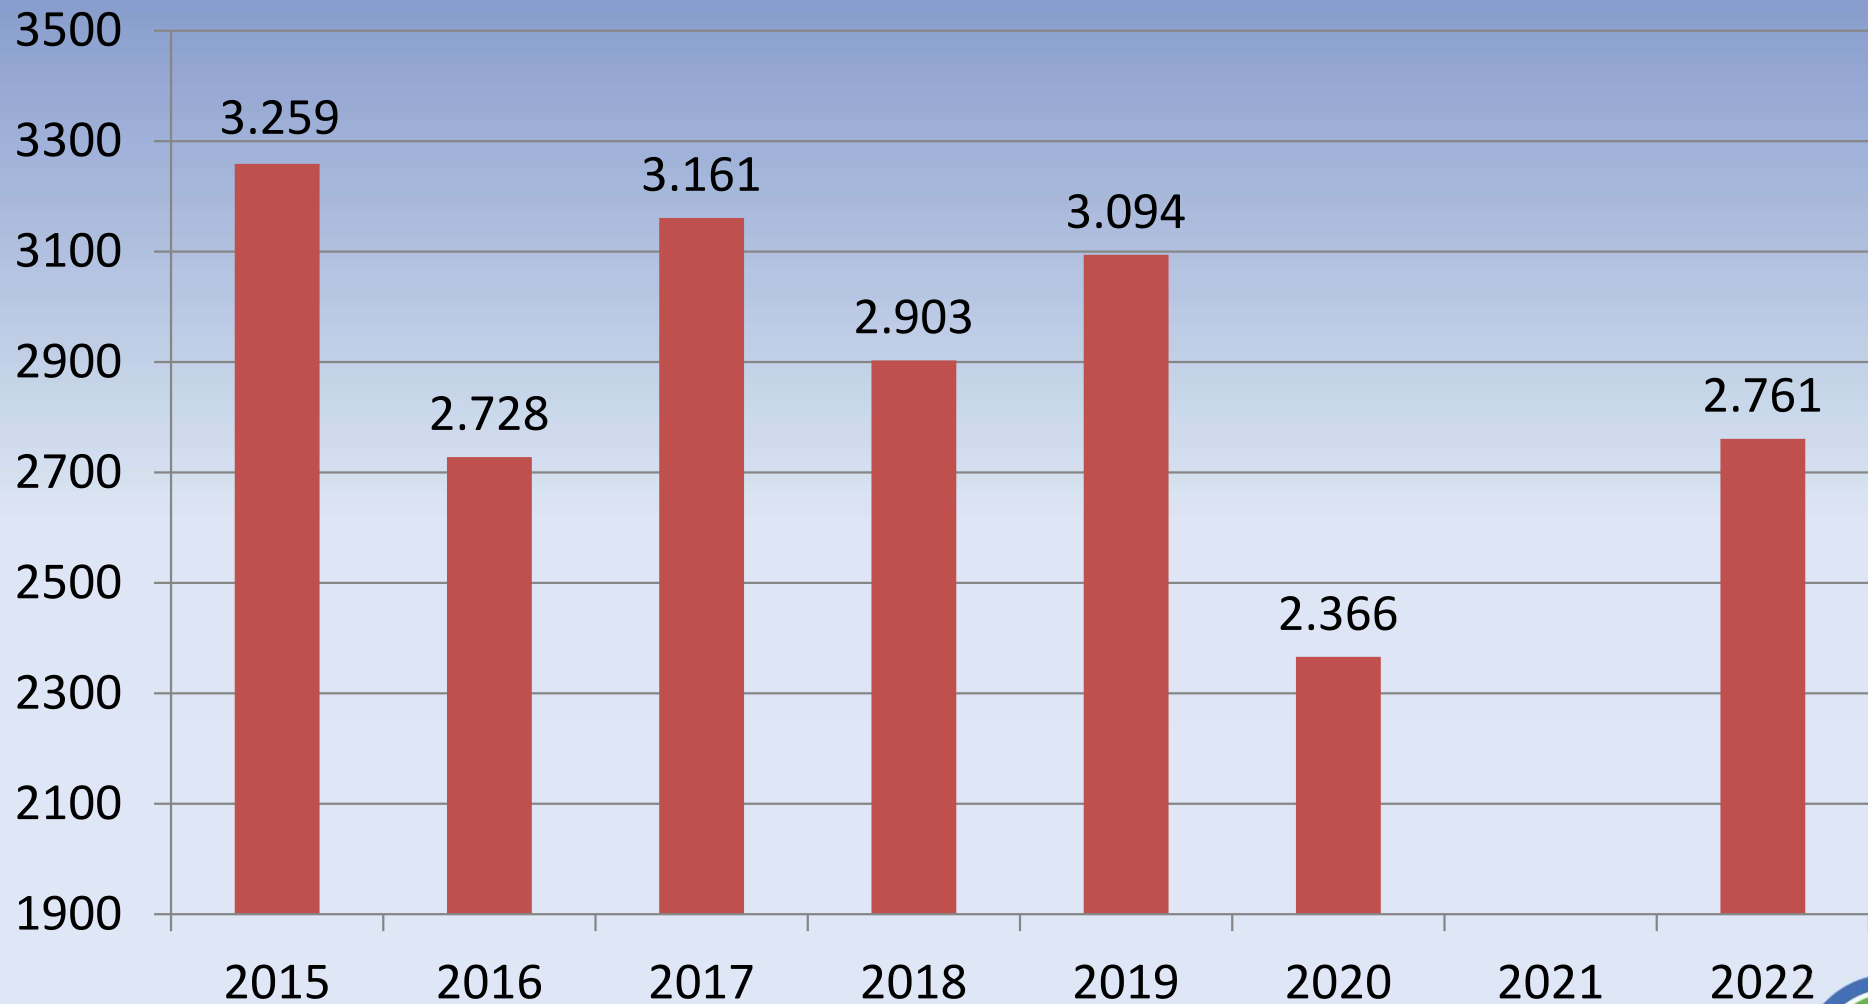

Wendelstein- Ringlinie

Präsentation Saison 2022

Entwicklung Fahrgastzahlen

Entwicklung Ticketverkauf

Entwicklung Gästekarten

Entwicklung Gästekarten je Gemeinde

Fahrtstrecke – Gästekarten 2022

1 Zone

2 Zonen

3 Zonen

4 Zonen

1 Zone = Bayrischzell/Bhf. - Neuhaus (A) oder Oberaudorf - Brannenburg (B)

2 Zonen = Fischbachau - Brannenburg (A) oder Tregler Alm - Bayrischzell/Bhf. (B)

3 Zonen = Bad Feilnbach - Neuhaus (A) oder Talstation Seilbahn - Bad Feilnbach (B)

4 Zonen = 1 Rundfahrt