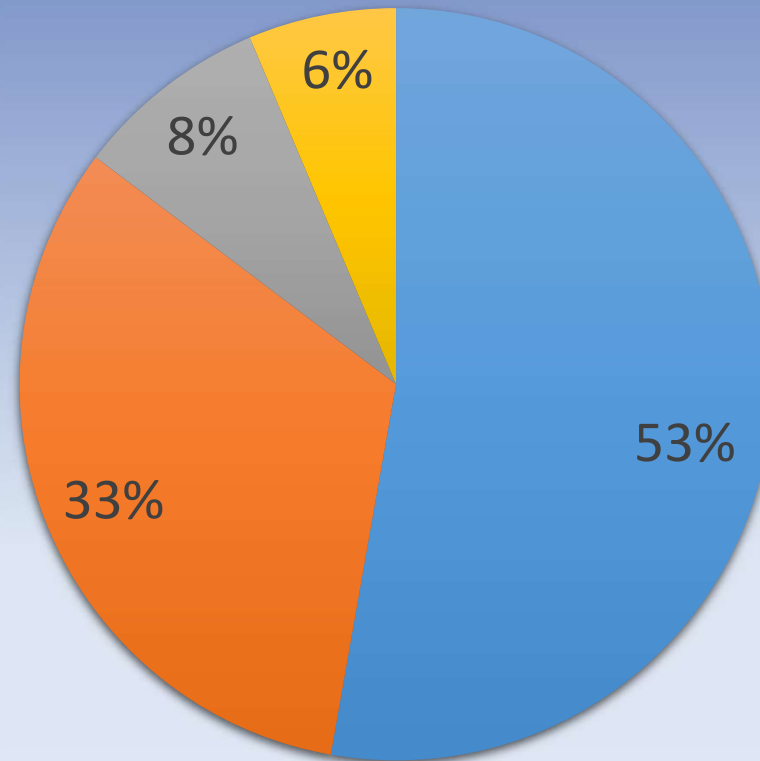

Wendelstein- Ringlinie

Präsentation Saison 2022

Entwicklung Fahrgastzahlen

Entwicklung Ticketverkauf

Entwicklung Gästekarten

Entwicklung Gästekarten je Gemeinde

Fahrtstrecke – Gästekarten 2022

1 Zone