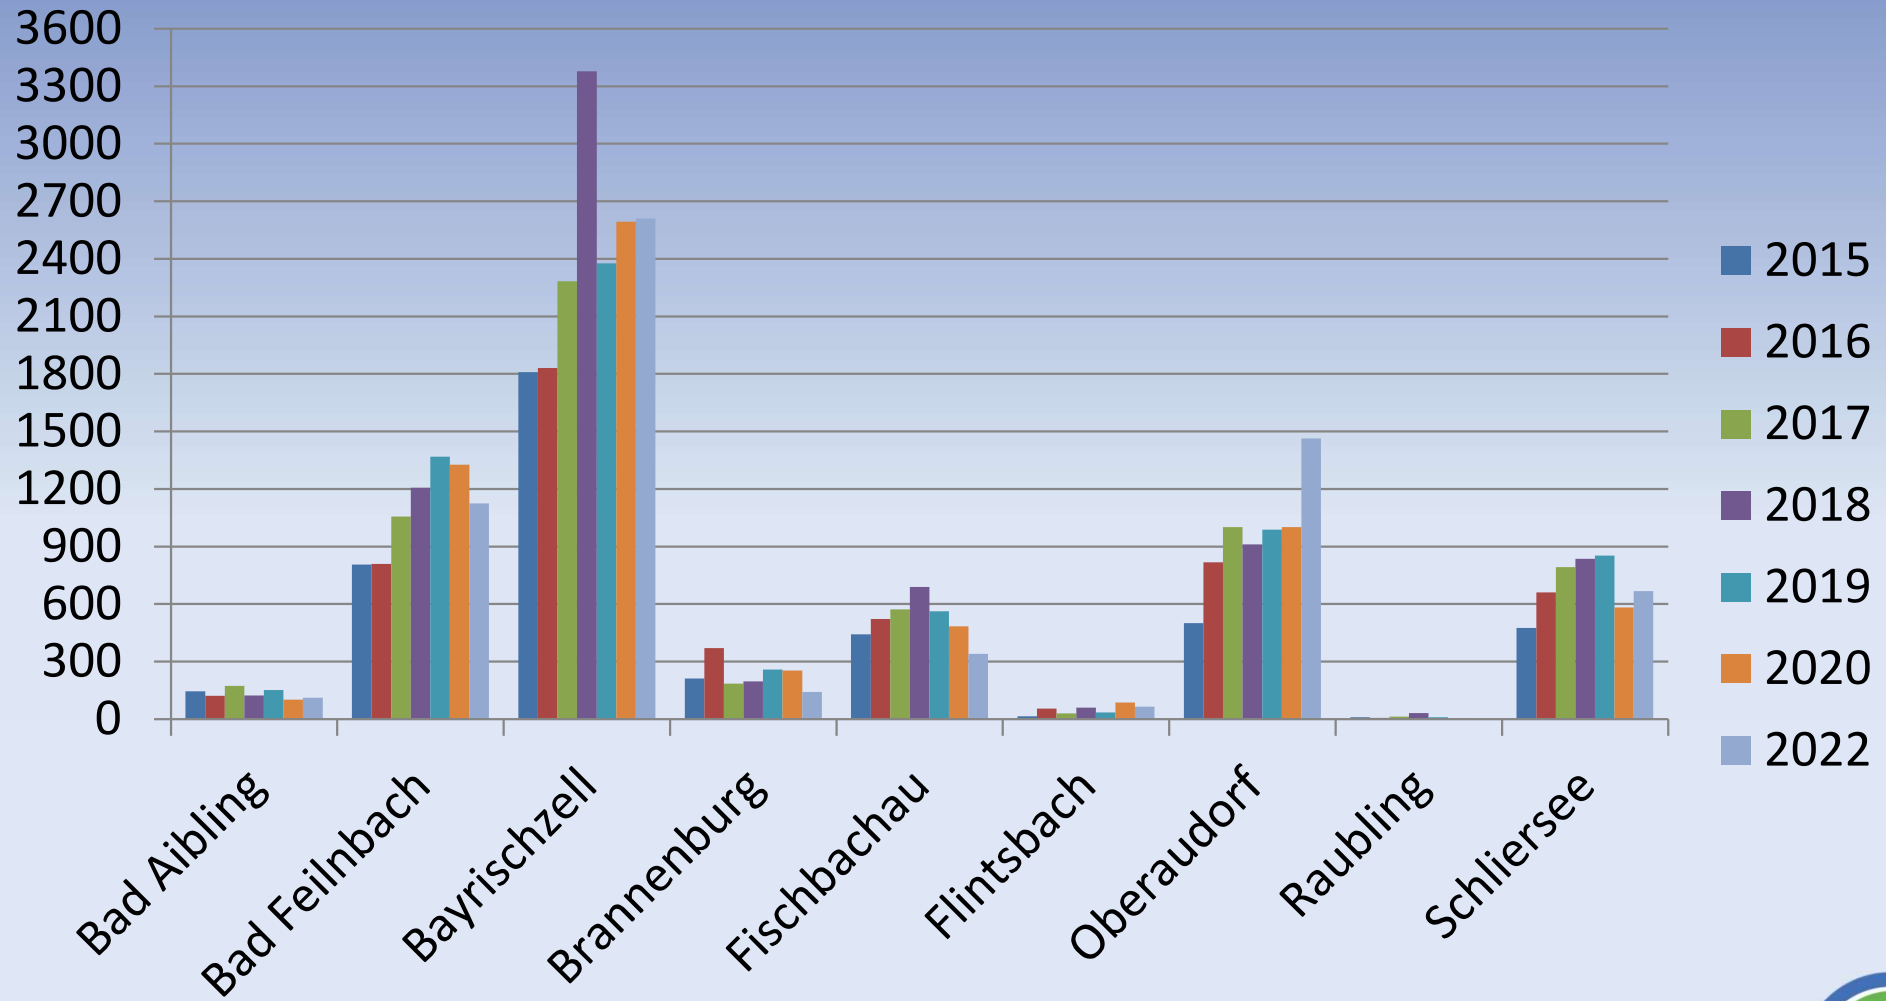

Wendelstein- Ringlinie

Präsentation Saison 2022

Entwicklung Fahrgastzahlen

Entwicklung Ticketverkauf

Entwicklung Gästekarten

Entwicklung Gästekarten je Gemeinde

Fahrtstrecke – Gästekarten 2022

1 Zone

2 Zonen

3 Zonen

4 Zonen

1 Zone = Bayrischzell/Bhf. - Neuhaus (A) oder Oberaudorf - Brannenburg (B)

2 Zonen = Fischbachau - Brannenburg (A) oder Tregler Alm - Bayrischzell/Bhf. (B)

3 Zonen = Bad Feilnbach - Neuhaus (A) oder Talstation Seilbahn - Bad Feilnbach (B)

4 Zonen = 1 Rundfahrt