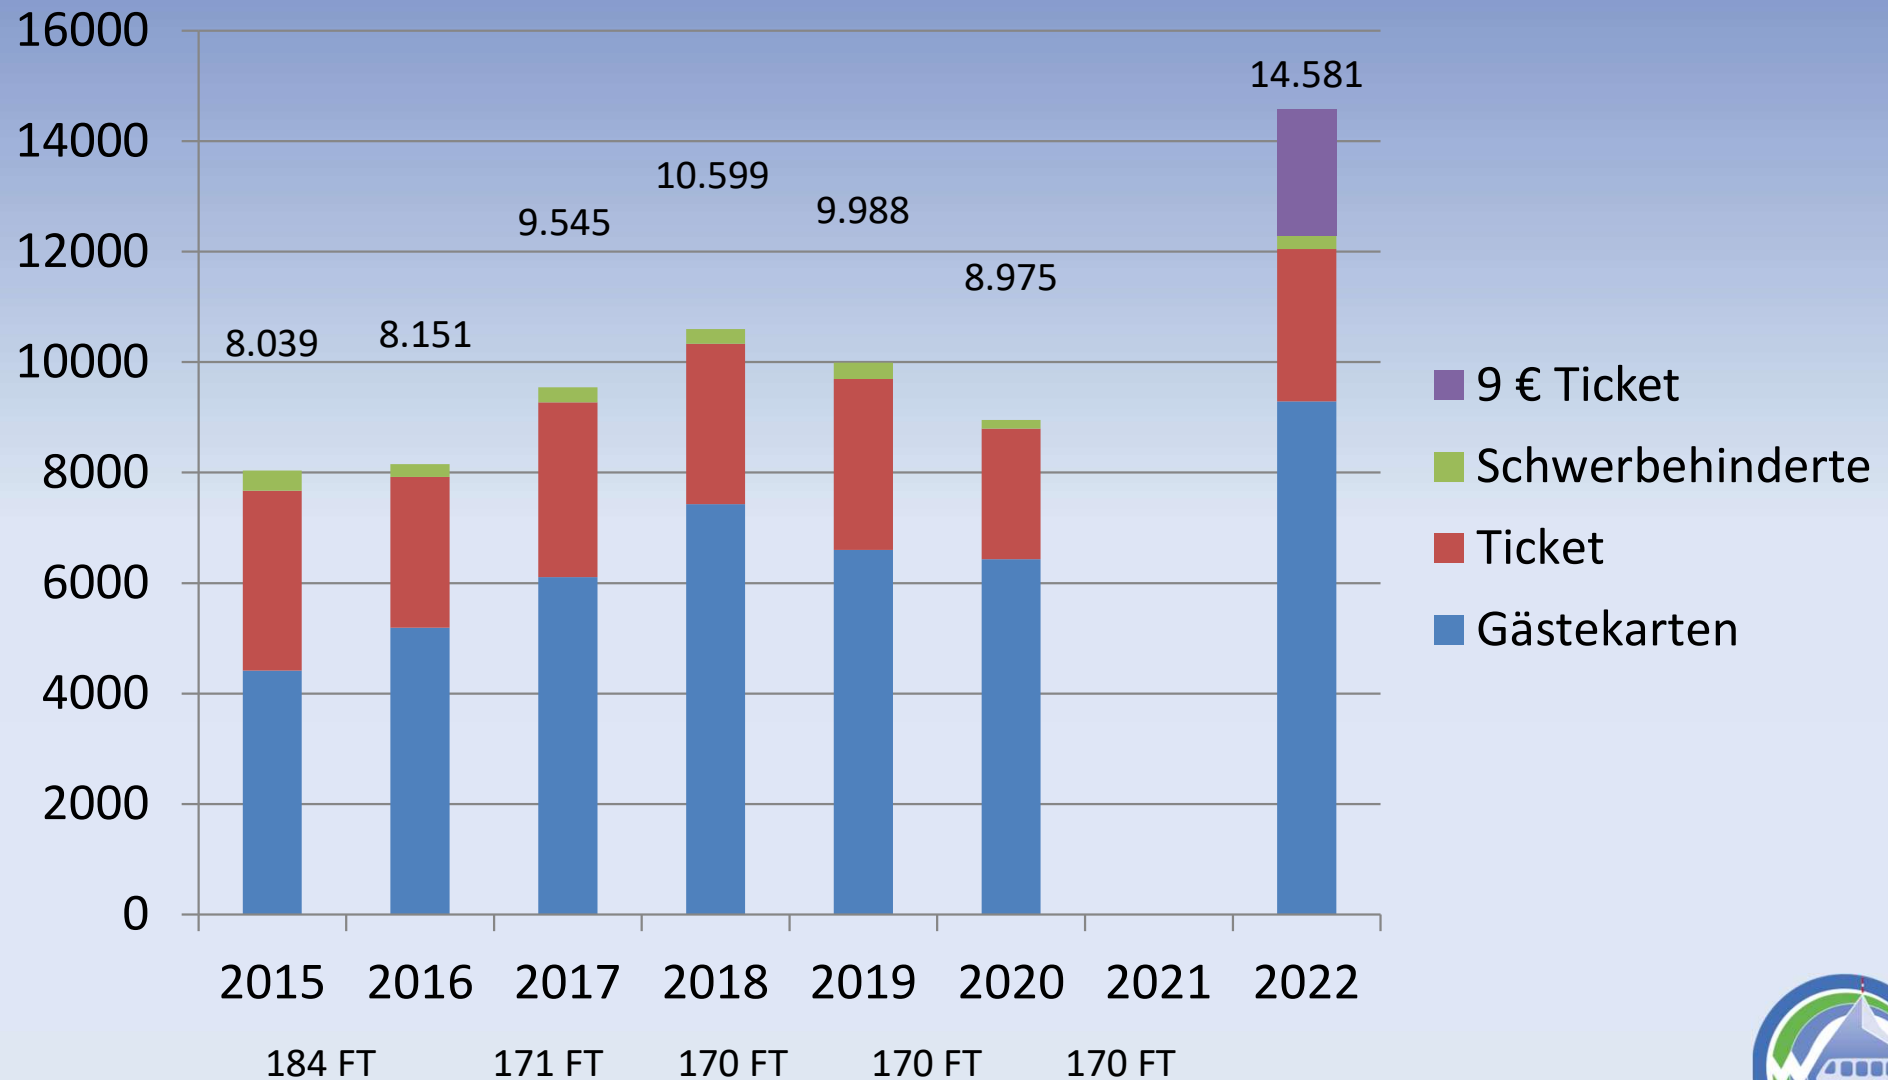

Wendelstein- Ringlinie

Präsentation Saison 2022

Entwicklung Fahrgastzahlen

Entwicklung Ticketverkauf

Entwicklung Gästekarten

Entwicklung Gästekarten je Gemeinde

Fahrtstrecke – Gästekarten 2022

1 Zone

2 Zonen

3 Zonen

4 Zonen

1 Zone = Bayrischzell/Bhf. - Neuhaus (A) oder Oberaudorf - Brannenburg (B)

2 Zonen = Fischbachau - Brannenburg (A) oder Tregler Alm - Bayrischzell/Bhf. (B)

3 Zonen = Bad Feilnbach - Neuhaus (A) oder Talstation Seilbahn - Bad Feilnbach (B)

4 Zonen = 1 Rundfahrt