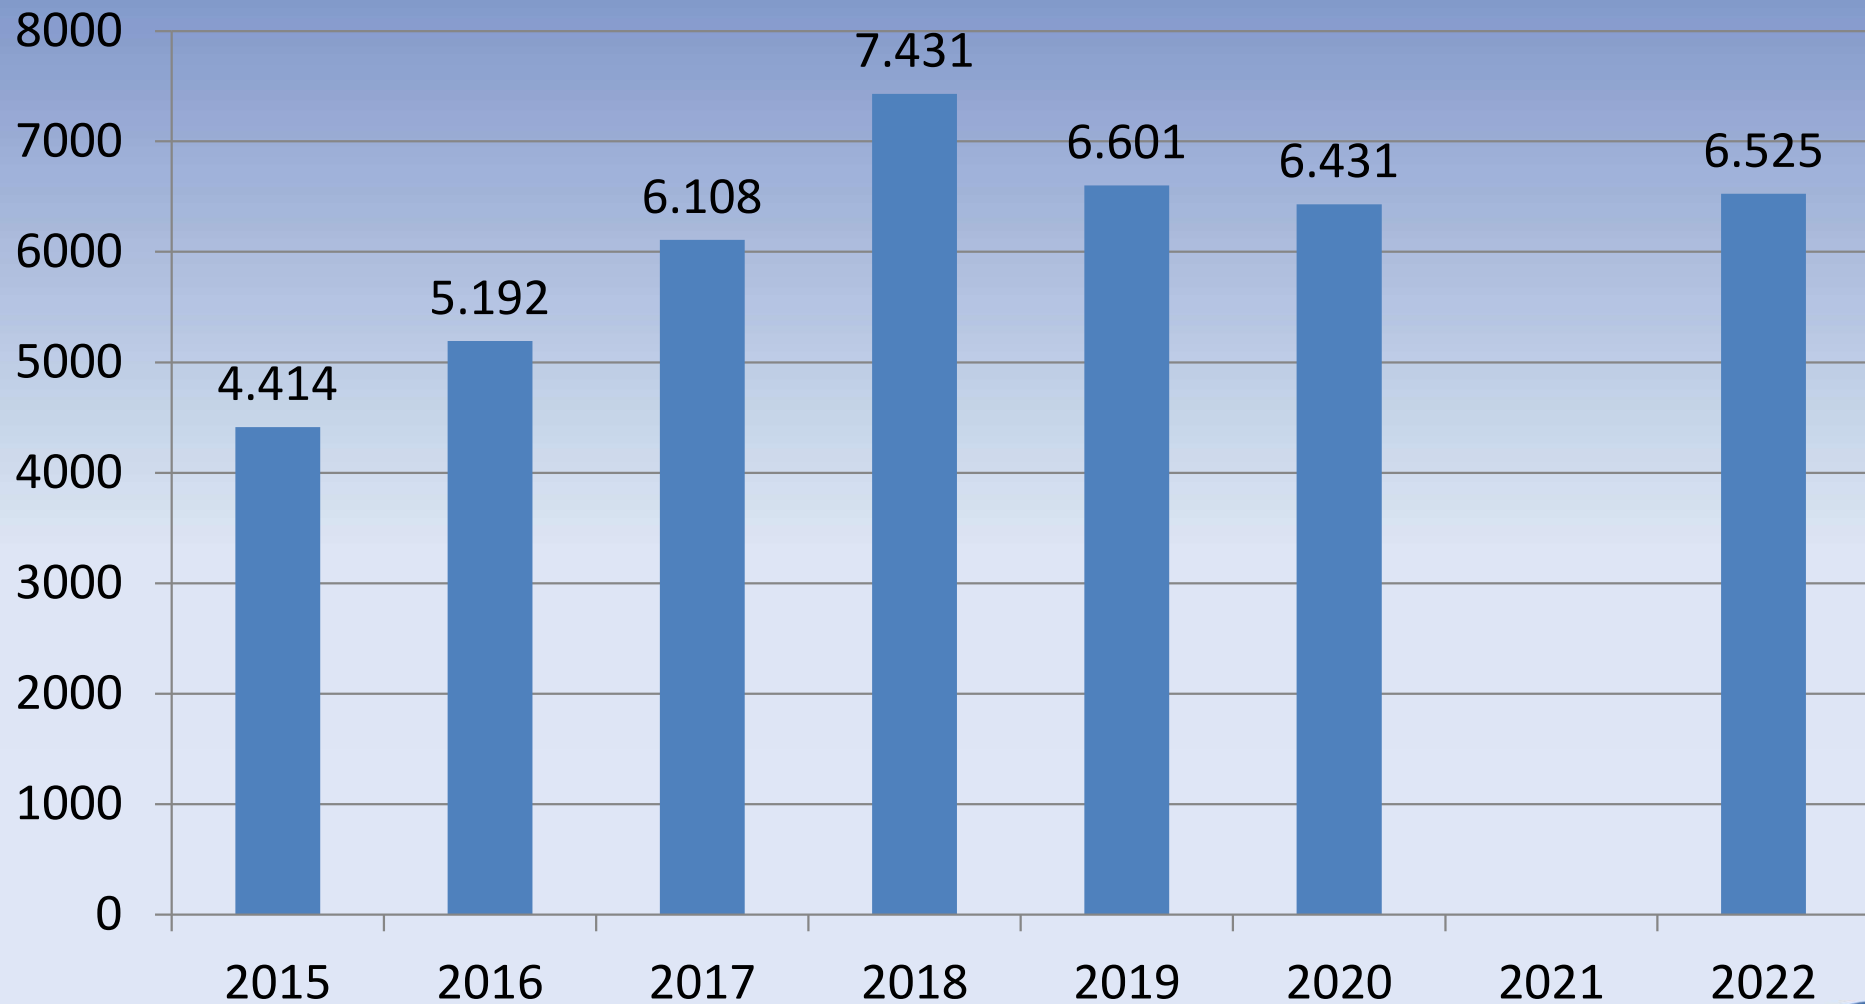

Wendelstein- Ringlinie

Präsentation Saison 2022

Entwicklung Fahrgastzahlen

Entwicklung Ticketverkauf

Entwicklung Gästekarten

Entwicklung Gästekarten je Gemeinde

Fahrtstrecke – Gästekarten 2022

1 Zone

2 Zonen

3 Zonen

4 Zonen

1 Zone = Bayrischzell/Bhf. - Neuhaus (A) oder Oberaudorf - Brannenburg (B)

2 Zonen = Fischbachau - Brannenburg (A) oder Tregler Alm - Bayrischzell/Bhf. (B)

3 Zonen = Bad Feilnbach - Neuhaus (A) oder Talstation Seilbahn - Bad Feilnbach (B)

4 Zonen = 1 Rundfahrt